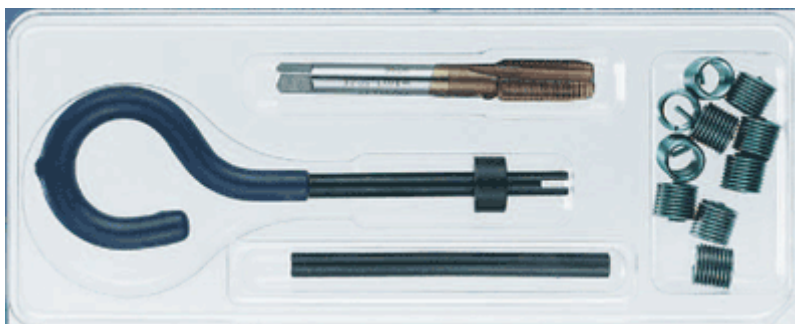

Article number: 1325712020000

Description: Manuel mount set for M 12x1,25
Filtec *Blister* M 12x1,25

Measures

Description = Monterings værktøj